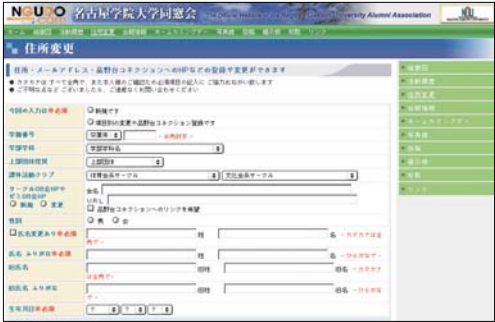

●住所登録・変更ページ